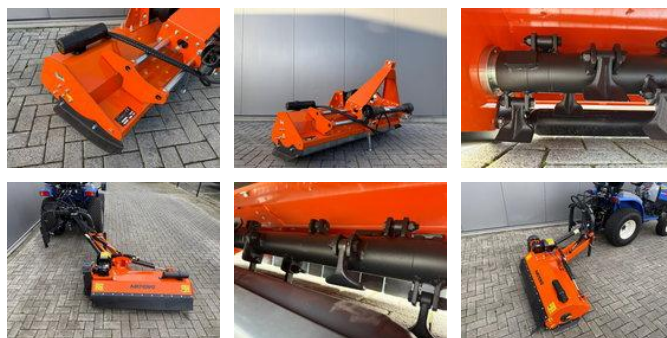

Verstekklepelmaaier Mateng

Algemene kenmerken

| | |
|--------------|---------------------|
| Merk | Verstekklepelmaaier |
| Subcategorie | Mini trekker |
| Conditie | Gebruikt |

Verstekklepelmaaier Mateng

Omschrijving

De Mateng verstekklepelmaaier is ontworpen voor wie hoge prestaties verwacht bij het maaien van bermen, taluds en slootranden. Deze maaier combineert een sterke constructie met soepel bedieningsgemak en is daardoor ideaal voor zowel professioneel als particulier gebruik. Met een werkbreedte van 125 cm biedt de Mateng verstekklepelmaaier een brede werkcapaciteit, terwijl de categorie 1 hefaansluiting hem geschikt maakt voor compact- en minitrekkers. De maaier is voorzien van vier hydraulische slangenvoor de bediening van de verstek- en kantelverstelling, zodat u de maaikop eenvoudig onder elke gewenste hoek kunt plaatsen. De rotor is uitgerust met 20 hamerklpels, die moeiteloos door gras, ruigte en licht houtachtig materiaal maaien. De stevige bouw en de duurzame poedercoating zorgen voor een lange levensduur, zelfs bij regelmatig intensief gebruik. Mateng verstekklepelmaaier GOS125 Benodigde pk 20 Prijs €1995 exclusief btw Tel 06-83246420 Gerrie Willems