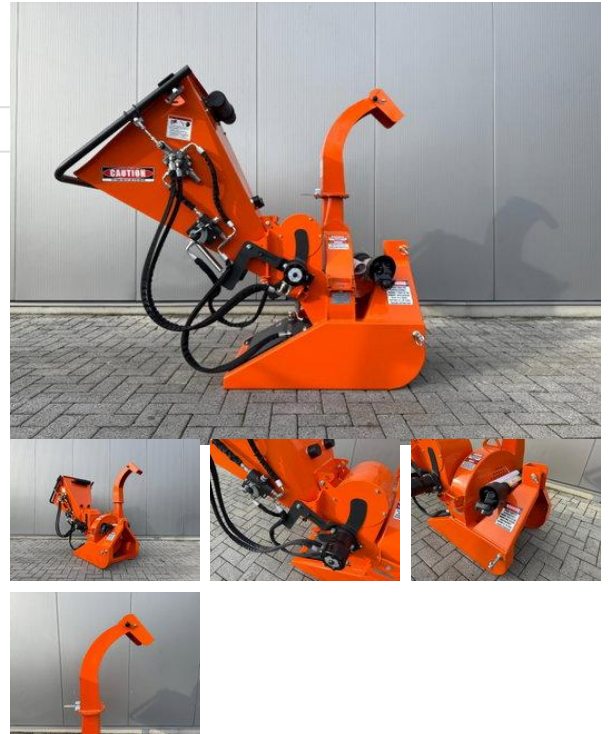

tuinmachines en tractoren

Versnipperaar met invoerrol Mateng

Algemene kenmerken

Merk	Versnipperaar met invoerrol
Subcategorie	Mini trekker
Conditie	Gebruikt

Omschrijving

De Mateng takkenversnipperaar is ontworpen voor gebruikers die betrouwbare prestaties zoeken bij het versnipperen van takken tot \varnothing 10 cm. Deze robuuste hakselaar is geschikt voor compacte en middelgrote tractoren met categorie 1 hefaansluiting en wordt aangedreven via de aftakas (540 t/min). De machine is voorzien van een aangedreven invoerrol die het hout actief naar binnen trekt, waardoor het werk soepel en veilig verloopt – ook bij ongelijk of vers materiaal. De zware rotor met scherp gemonteerde messen zorgt voor een fijn en egaal snipperresultaat. De Mateng hakselaar is gebouwd uit dik staalplaat, voorzien van een sterke poedercoating en onderhoudsvriendelijke lagers. Dankzij het compacte ontwerp is hij eenvoudig te manoeuvreren en op te bergen, zonder in te leveren op kracht of capaciteit. Prijs €2990 exclusief btw Benodigde pk 25 Tel 06-83246420 Gerrie Willems