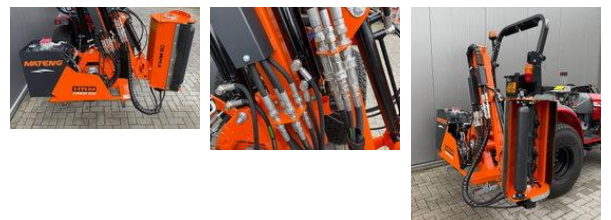

## Omschrijving

De Mateng armklepelmaaier is ontwikkeld voor wie professioneel wil maaien met een compacte tractor. Deze machine combineert kracht, wendbaarheid en gebruiksgemak in één robuuste constructie. Met een klepelbak van 60 cm breed (optioneel ook leverbaar in 80 cm), is deze armklepelmaaier ideaal voor het onderhouden van bermen, taluds, slootranden en andere moeilijk bereikbare plekken. De machine werkt op de aftakas (540 t/min) en is voorzien van een categorie 1 hefaansluiting, waardoor hij geschikt is voor compacte tractoren en minitrekkers. De volledige unit is snel afkoppelbaar en voorzien van palletlepel-uitsparingen, wat het transport en opslag eenvoudig maakt. De constructie is degelijk en stabiel, met een krachtige hydraulische aandrijving die zorgt voor een strak maairesultaat, ook onder zwaardere omstandigheden. Te verkrijgen in bak maat 60 en 80cm benodigde pk 25 Prijs 60cm €4150 80cm €4250 exclusief btw tel 06-83246420 Gerrie Willems