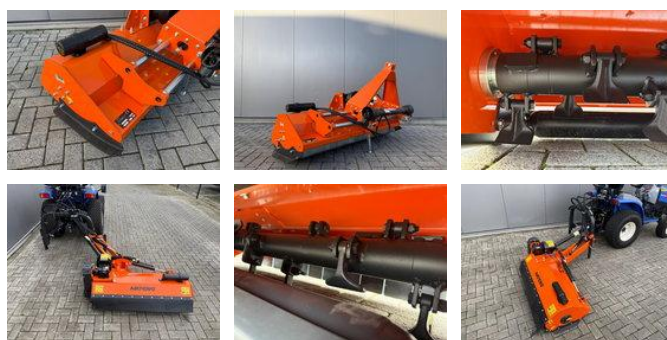

Verstekklepelmaaier Mateng

General features

Brand	Verstekklepelmaaier
Subcategory	Mini tractor
Condition	Used

Verstekklepelmaaier Mateng

Accessories