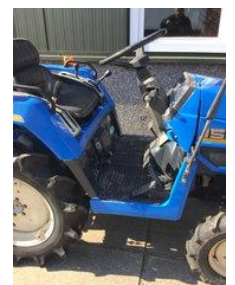

## Iseki Mini trekker Iseki 157

### General features

Brand Iseki

Subcategory Mini tractor

Condition Used